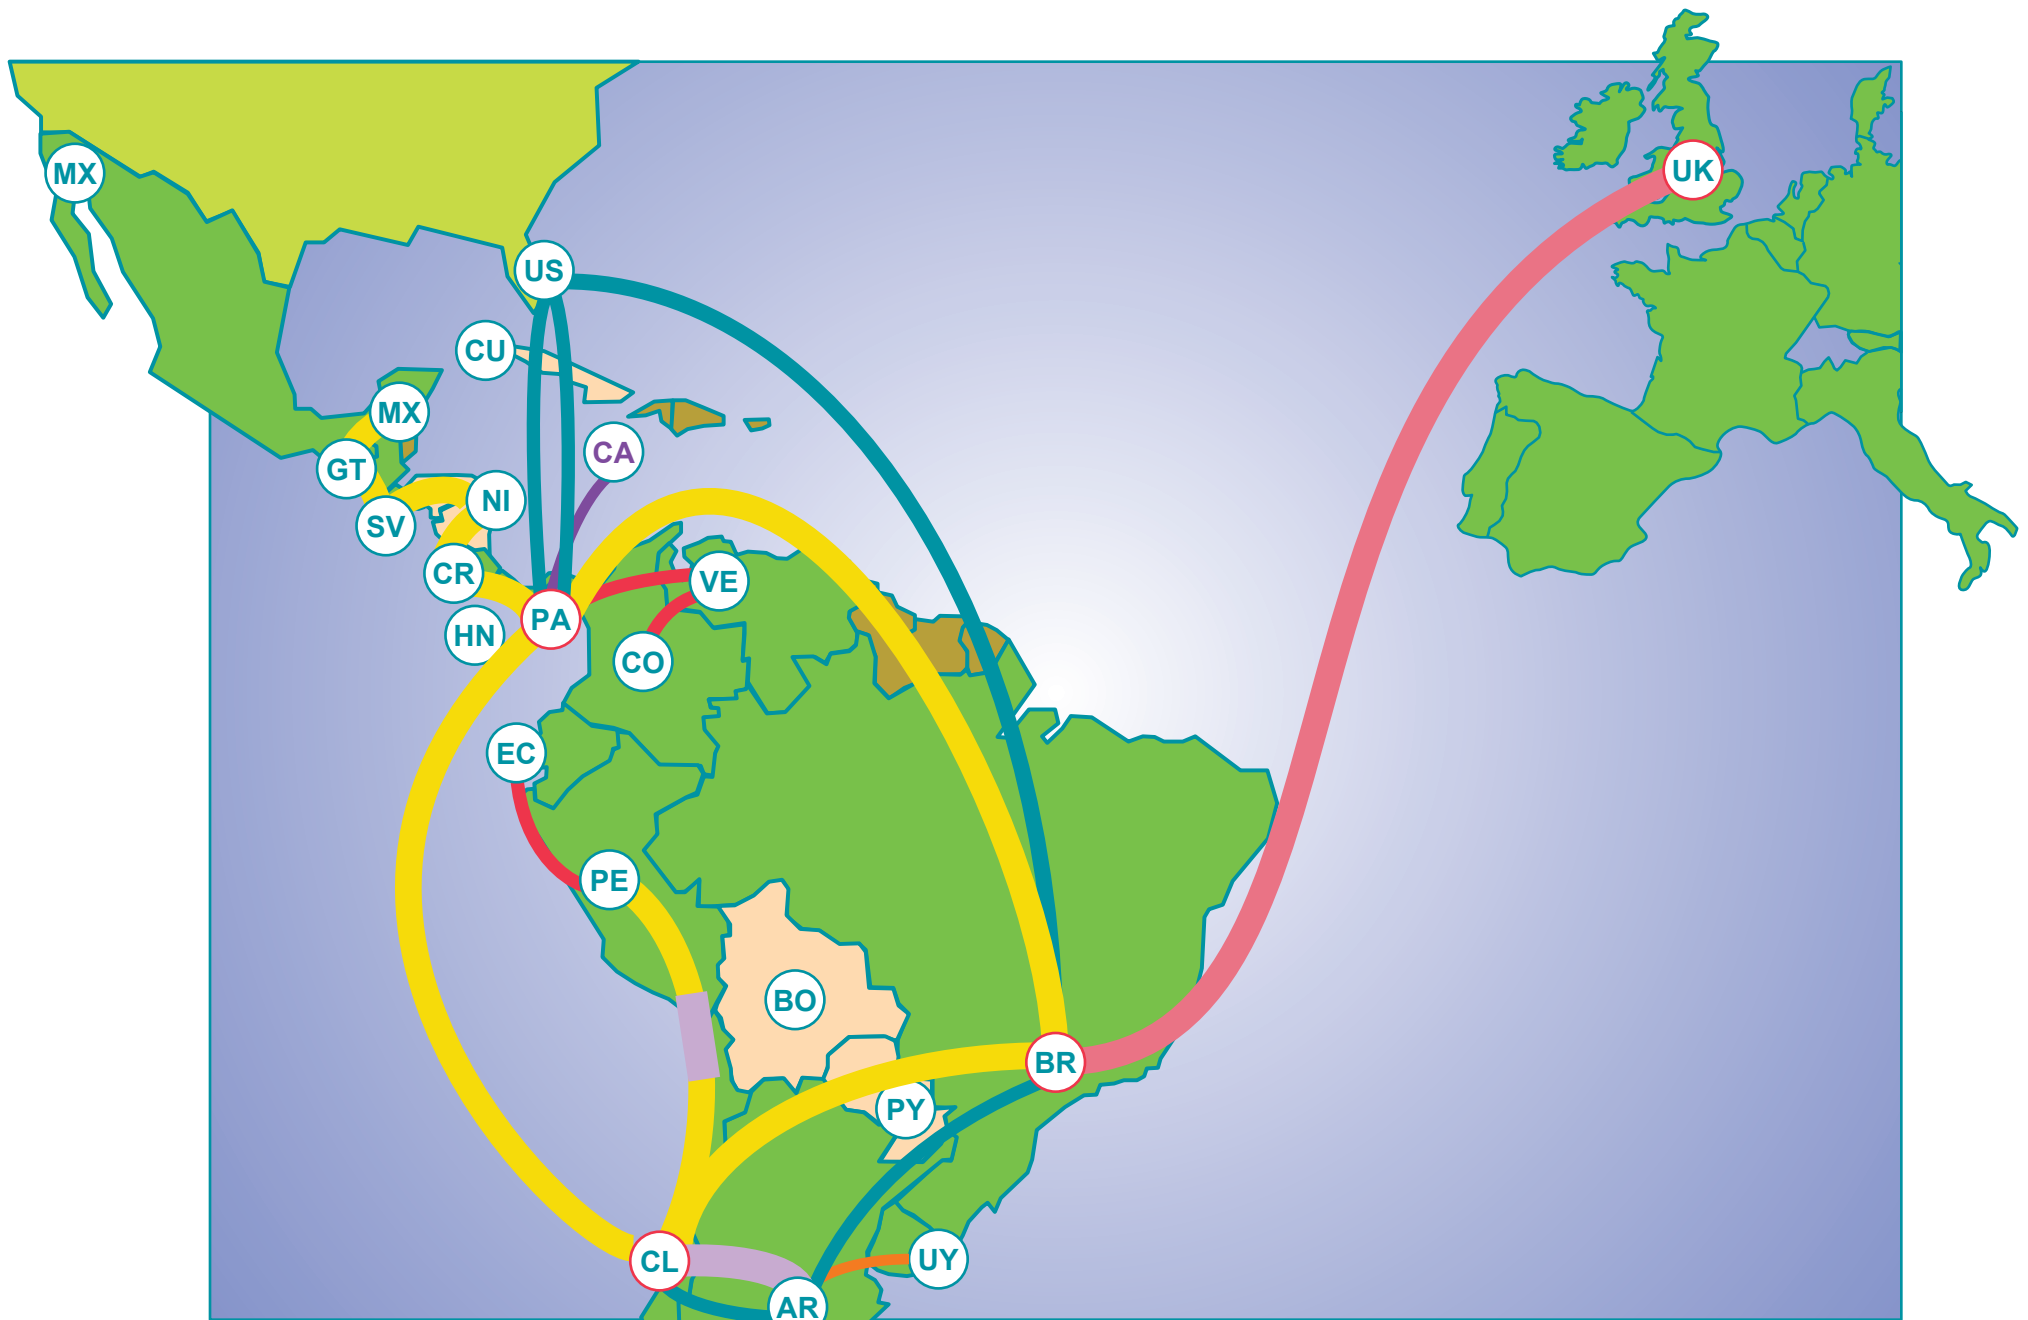

## RedCLARA Network Topology June 2014

|                                  |                         |
|----------------------------------|-------------------------|
| <b>AR</b> Argentina              | <b>GT</b> Guatemala     |
| <b>BO</b> Bolivia                | <b>HN</b> Honduras      |
| <b>BR</b> Brazil (PoP)           | <b>MX</b> Mexico        |
| <b>CL</b> Chile (PoP)            | <b>NI</b> Nicaragua     |
| <b>CO</b> Colombia               | <b>PA</b> Panama (PoP)  |
| <b>CR</b> Costa Rica             | <b>PE</b> Peru          |
| <b>CU</b> Cuba                   | <b>PY</b> Paraguay      |
| <b>EC</b> Ecuador                | <b>US</b> United States |
| <b>UK</b> United Kingdom (GÉANT) | <b>UY</b> Uruguay       |
| <b>SV</b> El Salvador            | <b>VE</b> Venezuela     |
| <b>CA</b> El Caribe              |                         |
| <b>2.5 Gbps</b>                  | <b>622 Mbps</b>         |
| <b>1 Gbps</b>                    | <b>155 Mbps</b>         |
| <b>5 Gbps</b>                    | <b>45 Mbps</b>          |
| <b>10 Gbps</b>                   |                         |